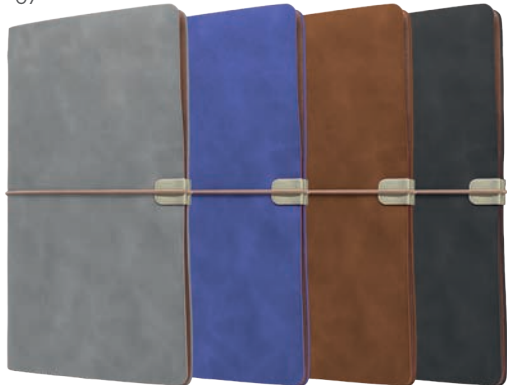

06

07

03

01

04