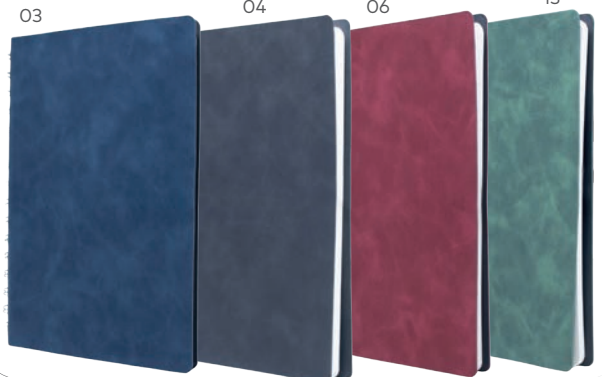

07

03

04

06

13