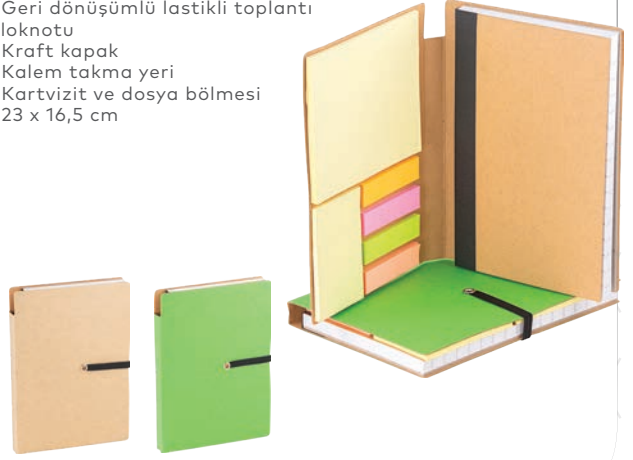

56367

| Geri dönüşümlü lastikli toplantı
bloknotu
| Kraft kapak
| Kalem takma yeri
| Kartvizit ve dosya bölmesi
| 23 x 16,5 cm