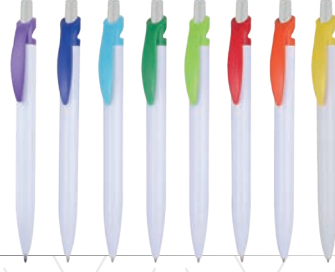

Türkiye
Gücünü ve
Potansiyelini Keşfet

51061
B

| Basmalı tükenmez kalem
| İnce tip refil
| Mavi renk mürekkep

Wind