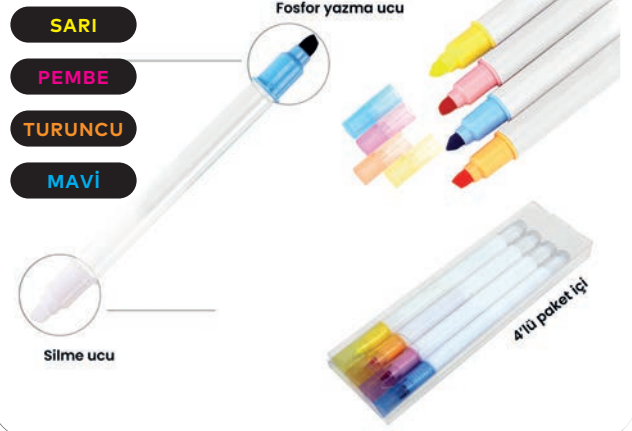

51302

| Silgi
| 2,2 x 4,2 cm

51309

| Ahşap cetvel (20cm)

51170 | Kesik uçlu basmalı highlighter Özel klips mekanizmalı

51171 | Silinebilir highlighter kalem | 4'lü jelatin ambalaj

51172 | Çift uçlu (2 renkli) özel klips mekanizmalı