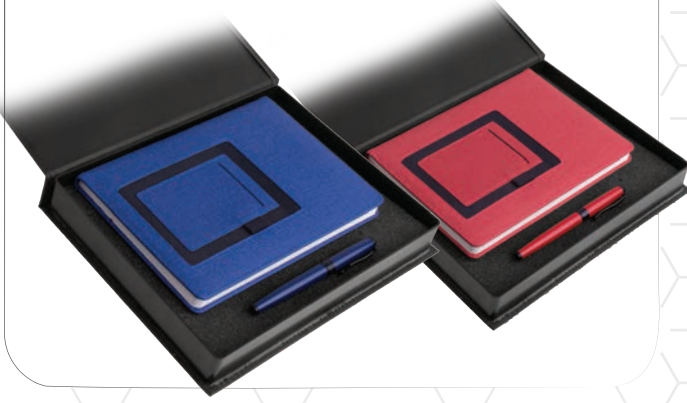

51798 | Kutulu vip set
| 15 x 21 cm defter
| Roller kalem
| 27 x 25,5 cm