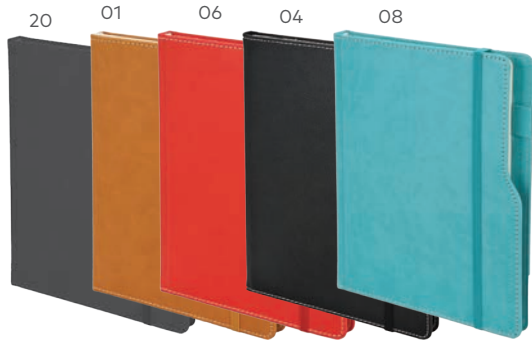

56517

| Termo deri magnetli
defter
| 13x21 cm
| 70 gr. ivory kağıt, 120
yaprak
| Manyetik kalem tutucu
| Gofre, UV, Serigraf

01

03

06

20

MİKNATISLI
TUTMA YERİ

56458

| Salpa deri kapak defter
| 13 x 21 cm
| Tarihsiz iç - çizgili
| 1. hamur 80 gr. kağıt - 96 yaprak
| Krem rengi kağıt
| Sayfa kenarları renkli
| Serigraf, sıcak baskı ve UV
baskıya uygundur

04

06

01

03

56479

| Termoderi kapak defter
| 13 x 21 cm
| Tarihsiz iç
| 1. hamur 80 gr. kağıt - 112
yaprak
| Krem rengi kağıt
| Kalem geçme yeri
| Serigraf, sıcak baskı ve UV
baskıya uygundur

03

20

01

06

04

08

56470

| Termo deri Defter
| 15x21cm
| Kalemlik
| 80 gr. ivory
| 224 sayfa
| Tek renk ofset baskı
| Gofre, UV

06

20

01

04

08

13

05