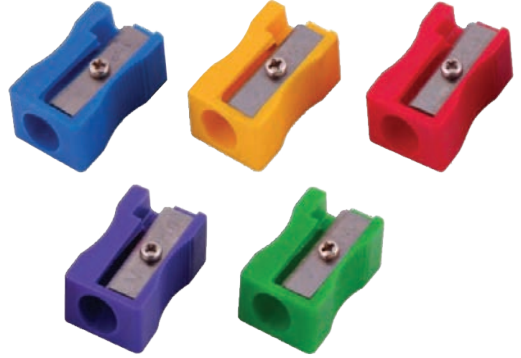

51302

| Silgi
| 2,2 x 4,2 cm

51309

| Ahşap cetvel (20cm)

51170 | Kesik uçlu basmalı highlighter Özel klips mekanizmalı

51171 | Silinebilir highlighter kalem | 4'lü jelatin ambalaj

51172 | Çift uçlu (2 renkli) özel klips mekanizmalı