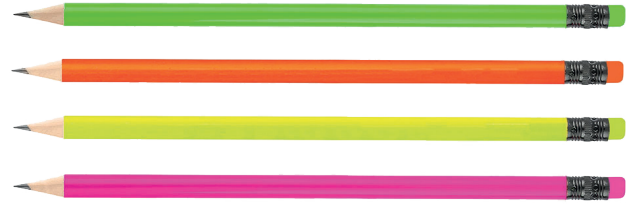

51391 | Boyalı silgili kurşun kalem