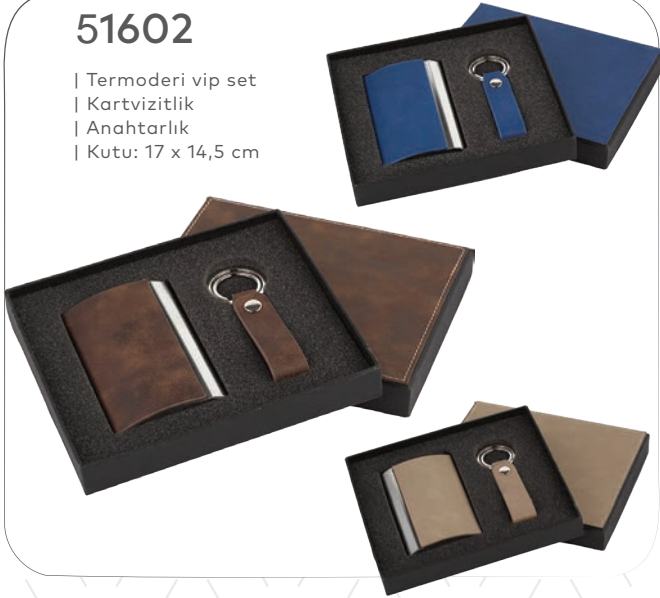

51798 | Kutulu vip set
| 15 x 21 cm defter
| Roller kalem
| 27 x 25,5 cm

51811

| Kutulu vip set
| Deri 16 gb usb bellek
| Metal tükenmez kalem
| 9 x 14 cm termoderi defter

51602

| Termoderi vip set
| Kartvizitlik
| Anahtarlık
| Kutu: 17 x 14,5 cm