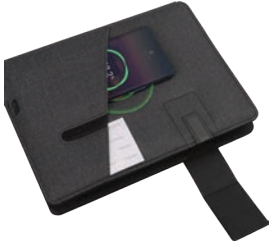

57484

- | Powerbank organizer
- | Termo PU
- | 5000 mAh / 16 GB USB bellek
- | 20 x 13 x 3 cm
- | Wireless şarj özelliği
- | Not defteri
- | Telefon tutucu
- | Kartlık