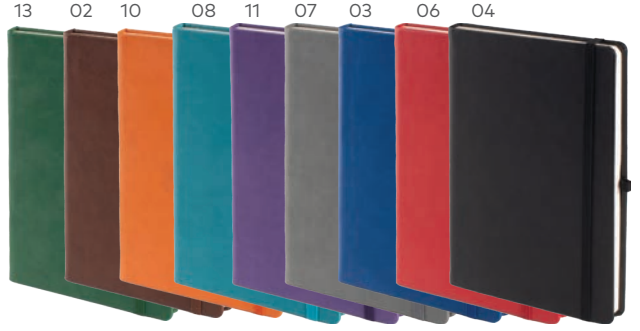

56465

- | Termoderi kapak defter
- | 13 x 21 cm
- | Tarihsiz iç - çizgili
- | 1. hamur 80 gr. kağıt - 112 yaprak
- | Krem rengi kağıt
- | Sayfa kenarları renkli
- | Kalem geçme yeri
- | Serigraf, sıcak baskı ve UV baskıya uygundur

08

56463

- | Termoderi kapak defter
- | 13 x 21 cm
- | Tarihsiz iç - çizgili
- | 1. hamur 80 gr. kağıt - 96 yaprak
- | Krem rengi kağıt
- | Kalem geçme yeri
- | Serigraf, sıcak baskı ve UV baskıya uygundur

05

56461

- | Termo deri kapak defter
- | 13x21 cm
- | 70 gr. ivory kağıt
- | 112 yaprak
- | Kareli iç
- | Lastikli
- | Gofre, UV, Serigrafi

08

56562

- | 13x21cm Termo deri defter
- | 160 sayfa
- | 60 gr Holmen krem kağıt
- | Lastikli ve kalemlikli

03