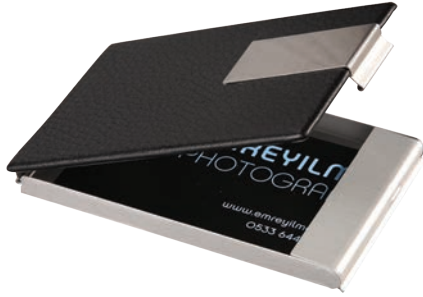

52866 | Suni deri kartvizitlik
| Alüminyum gövde