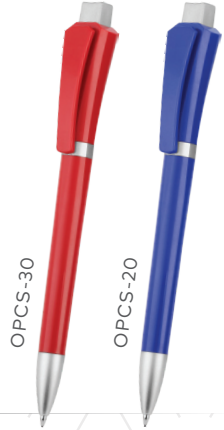

OPTIMUS CLASSIC SATIN

| Plastik tükenmez kalem
| Basmalı mekanizma
| Mavi renk refil

DreamPen®