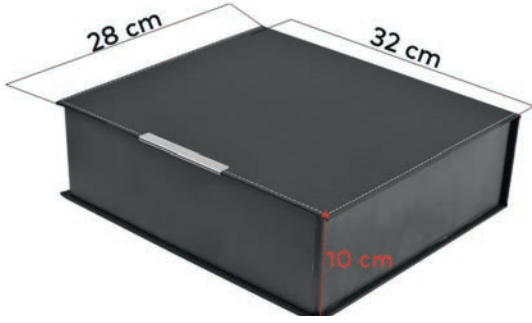

51704

- | Mevlana kalem seti
- | Roller kalem
- | Anahtarlık
- | Zarf açacağı

54625 | Termoderi (Plastik Kasa) Set Kutusu
Ölçüleri: (32x28x10 cm)

54615

| Termoderi set kutusu
| 28,5x31,5x6 cm

54606 | Termo deri (Plastik kasa) set kutusu
Metal Etiket
| 26 x 21 x 4 cm