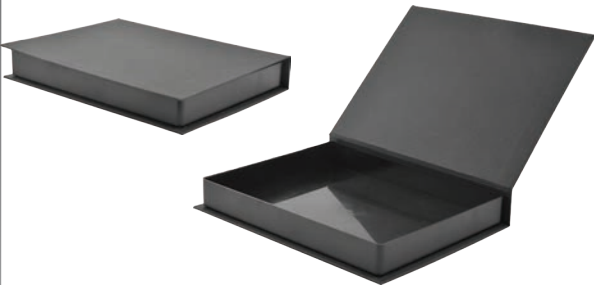

54617 | Deri hediye kutusu
| 40 x 25 x 11 cm

54613 | Sivama Karton (Plastik kasa) set
kutusu
| 26 x 21 x 4 cm