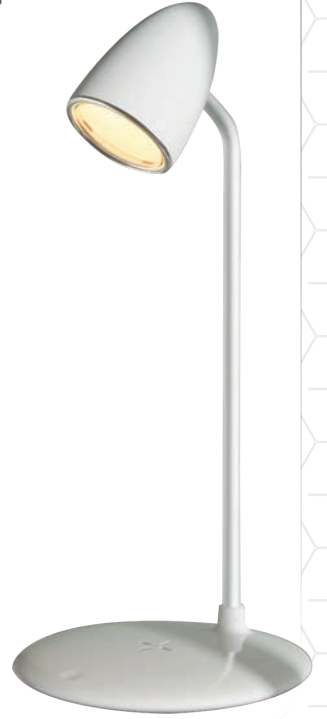

ARKA BASKI ALANI

📶 57308

- | 3'ü 1 arada kablosuz şarj cihazı
- | Masa lambası
- | Bluetooth hoparlör
- | Wireless şarj cihazı
- | 15W hızlı şarj

📶 57309

- | 2'si 1 arada kablosuz şarj cihazı
- | Masa lambası
- | 2 kademeli dokunmatik ışık
- | Wireless şarj cihazı
- | 15W hızlı şarj

📶 57303

- | Bambu masa lambası
- | Wireless şarj cihazı
- | 10W hızlı şarj

📶 57311

- | 2'si 1 arada wireless şarj cihazı
- | Masa lambası
- | Ayarlanabilir ışık
- | 15W hızlı şarj

57590

- | Çok fonksiyonlu masa lambası
- | Telefon tutucu
- | El feneri
- | 3 Kademeli aydınlatma
- | 1200 mAh batarya