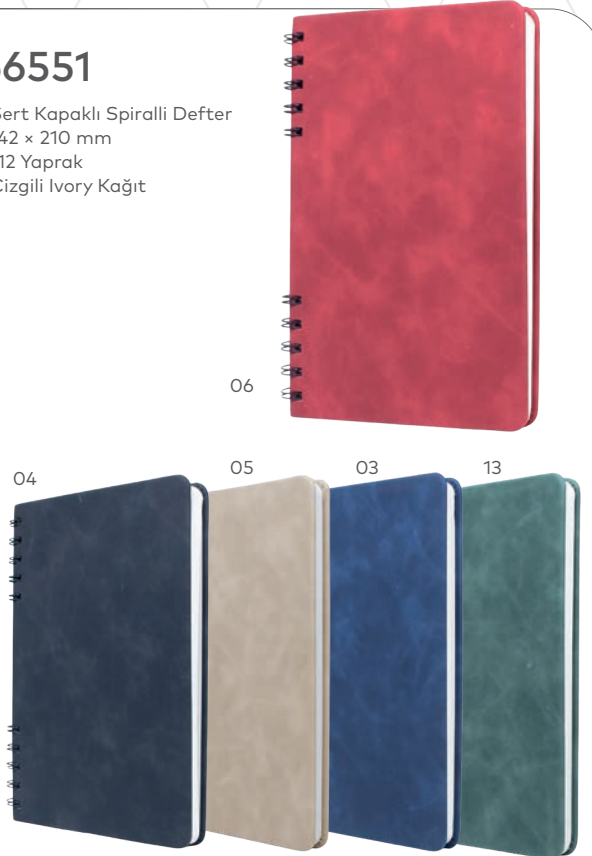

56556

| A5 Sert Kapaklı Defter
| Bambu Dokulu PU + PU Kapak
| Boyut: 142 x 210 mm
| 96 Yaprak 70 gram Çizgili İvory
Kağıt

56551

| Sert Kapaklı Spiralli Defter
| 142 x 210 mm
| 112 Yaprak
| Çizgili İvory Kağıt