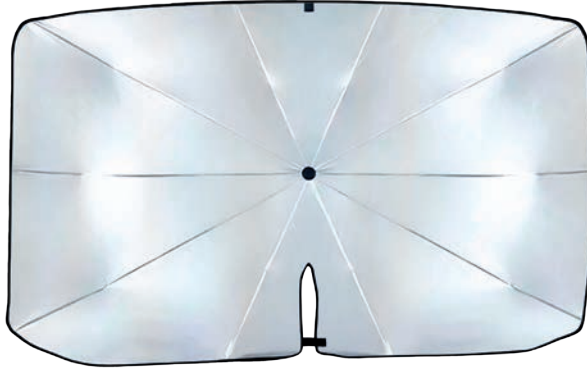

56173

| Katlanabilir, manuel açılan,
fiber glass paslanmaz
çelik oto güneşlik
| 145 x 83 cm
| Plastik sap
| Suni deri kılıf

56174 Karton oto güneşliği

56175 Metalize oto güneşliği

56198

| Araç içi fan oto kokusu
| 60 gün etkili
| Sağlık bakanlığı onaylı