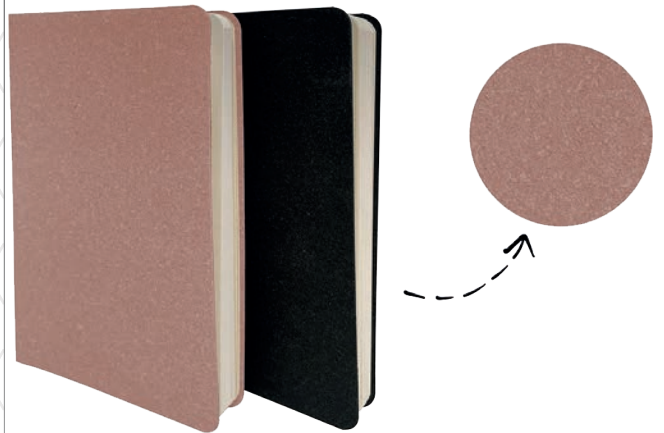

12

03

06

| Salpa Deri Defter
| 13 x 21cm
| 160 sy, krem kağıt
| 60 gr holmen
| Serigraf, sıcak baskı ve UV
baskıya uygundur

56532

56492

- | Kraft sert kapak defter
- | 9 x 14 cm
- | Kalem takma yeri
- | 110 gr. siyah iç - 64 yaprak
- | Serigraf ve UV baskıya uygundur