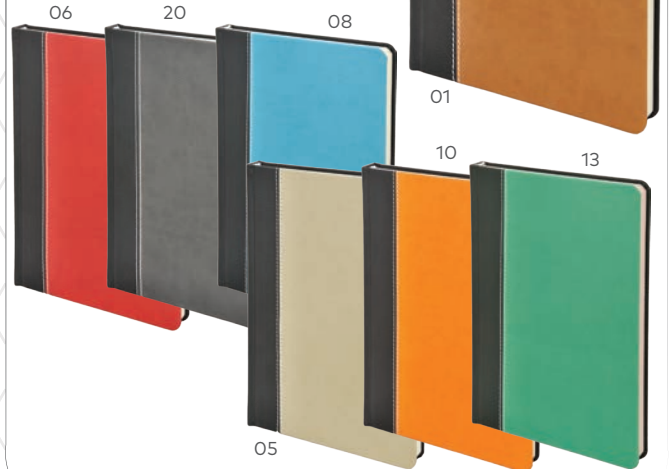

08

01

07

03

09

56408

- | Thermo deri kapak defter
- | 13x21 cm
- | 70 gr. ivory kağıt
- | 96 yaprak
- | Tarihsiz, iç çizgili
- | Gofre, UV, Serigrafı

06