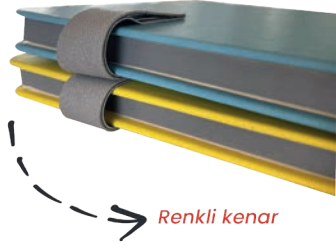

56523

| Terzi dikiş
| 9 x 14 cm
| 64 sayfa
| 70 gr. Ivory

56533

| Terzi Dikiş Defter
| 13 x 21 cm
| 64 sayfa
| 70 gr. Ivory

56555

| Termo deri defter
| 15 x 21 cm
| 240 sayfa
| 70 gr ivory
| Miknatıslı
| Serigraf, sıcak baskı ve UV
baskıya uygundur