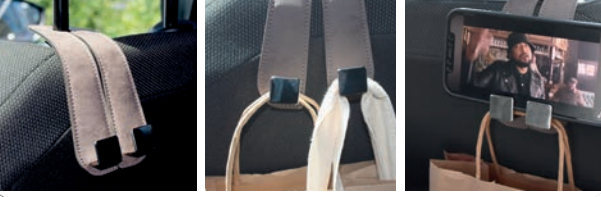

52764

| Araç içi askı