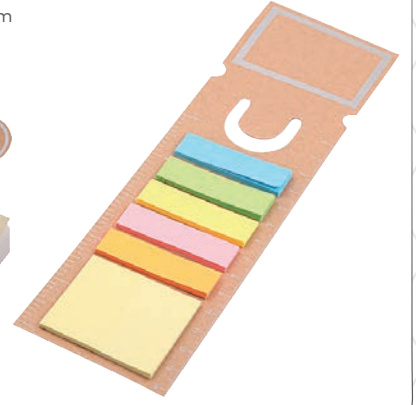

* Kalem aksesuarıdır.

56216

- | Bambu kitap ayracı
- | 21x6 cm
- | 25 Yaprak Sarı Yapışkanlı Not
- | 25 Yaprak 5 Renkli Yapışkanlı Marker
- | 13 cm + 5 inç Cetvel

56369

- | Geri dönüşümlü kitap ayracı
- | Renkli yapışkanlı notluk
- | 21 x 5,9 cm