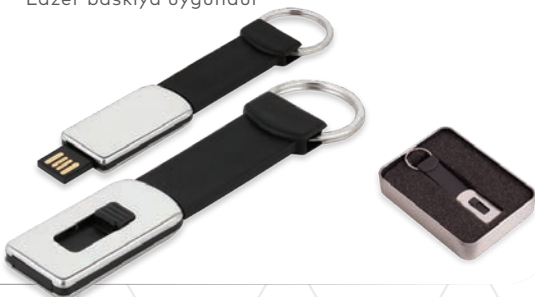

57275

- | Metal usb bellek
- | Anahtarlık
- | 8 gb - 16 gb - 32 gb
- | Metal kutulu
- | 10,5 x 2 x 0,5 cm
- | Lazer baskıya uygundur