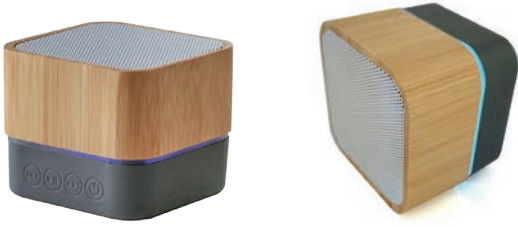

57552

- | Bluetooth hoparlör
- | Bambu gövde
- | 10 mt. çekim alanı
- | 3W
- | 5,8 x 5,8 x 7,5 cm