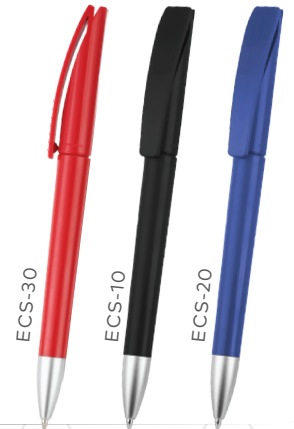

EVO CLASSIC SATIN

| Plastik tükenmez kalem
| Çevirmeli mekanizma
| Mavi renk refil

DreamPen®