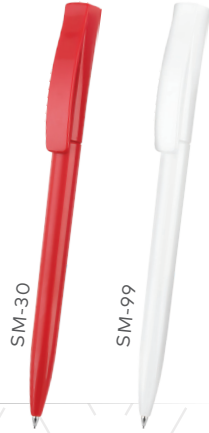

SMART CLASSIC

- | Plastik tükenmez kalem
- | Çevirmeli mekanizma
- | Mavi renk refil