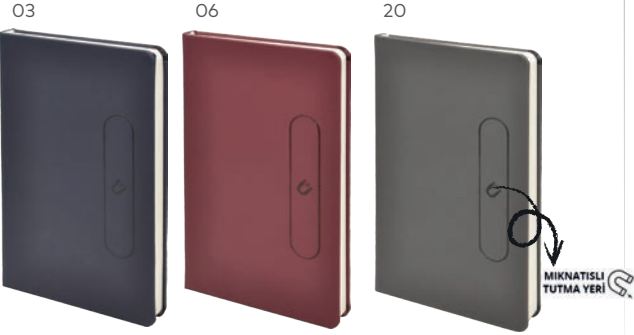

03

06

20

MİKNATISLI
TUTMA YERİ

56458

| Salpa deri kapak defter
| 13 x 21 cm
| Tarihsiz iç - çizgili
| 1. hamur 80 gr. kağıt - 96 yaprak
| Krem rengi kağıt
| Sayfa kenarları renkli
| Serigraf, sıcak baskı ve UV
baskıya uygundur

04

06