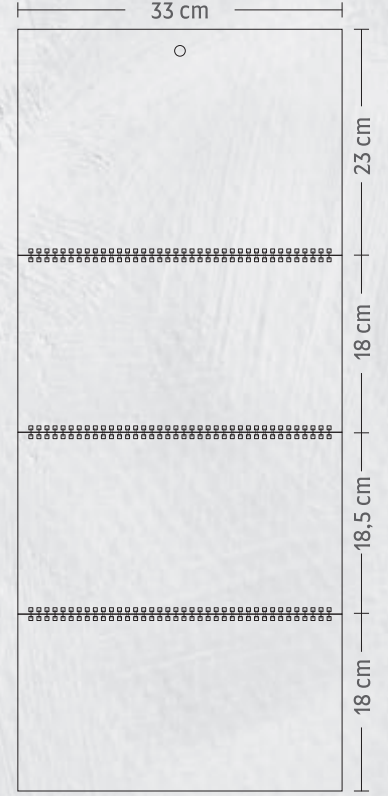

KOD 10
KOD 11
KOD 12
KOD 13
KOD 14
KOD 15
KOD 30
YAPRAKLARI
SEÇİLEBİLİR

Ürün Ebadı : 33 x 78 cm
Blok Ebadı : 33 x 16 cm
Reklam Alanı : 33 x 23 cm

Yapraklar : 80 g 1.Hamur
Alt Karton : 300 gr Karton+
1.75 Mukavva Sivama

ÖZEL TASARIM
Renk - dil - ebat
değişimi yaparak
sipariş verebilirsiniz.