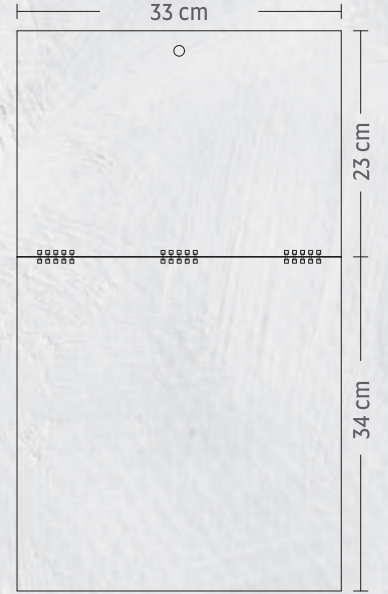

Nisan   April   April 2025						
Hafta	1	2	3	4	5	6
16						1 2 3 4 5 6
17	7	8	9	10	11	12 13
18	14	15	16	17	18	19 20
19	21	22	23	24	25	26 27
20	28	29	30			

Ürün Ebadı : 33 x 57 cm  
Blok Ebadı : 33 x 34 cm  
Reklam Alanı : 33 x 23 cm