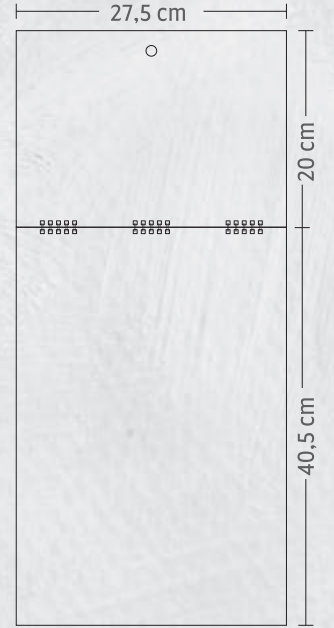

KOD
19

MEMO GEMİCİ Tek Parça Spiralli

2025

Ürün Ebadı : 27,5 x 60,5 cm
Blok Ebadı : 27,5 x 40,5 cm
Reklam Alanı : 27,5 x 20 cm

Yapraklar : 80 g 1. Hamur
Alt Karton : 350 g Bristol

ÖZEL TASARIM

Renk - dil - ebat
değişimi yaparak
sipariş verebilirsiniz.