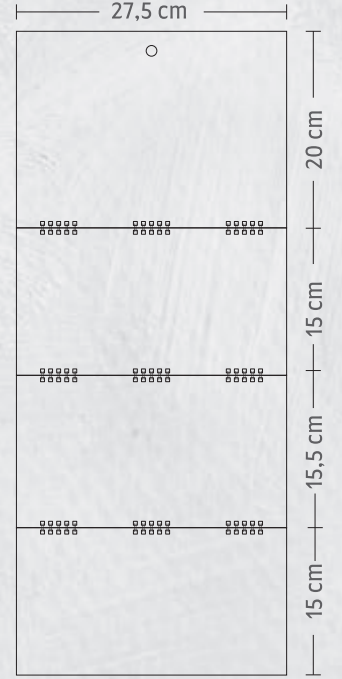

cemre
SULAMA SİSTEMLERİ

"toprağa düşen bereket"

Tel : 0 414 314 44 15 - 0 414 314 44 16 - Faks : 0 414 314 44 17
Harran Üniversitesi Cad. Zafer İğham B Blok Altı No'lu Mahalle / SANLIURFA
www.cemreproje.com • info@cemreproje.com

DECEMBER
DEZEMBER **ARALIK 2024**

HAFTA WEEK	PAZARTESİ MONDAY	SALI TUESDAY	ÇARŞAMBA WEDNESDAY	PERŞEMBE THURSDAY	CUMA FRIDAY	CUMARTESİ SATURDAY	PAZAR SUNDAY
48							1
49	2	3	4	5	6	7	8
50	9	10	11	12	13	14	15
51	16	17	18	19	20	21	22
52	23/30	24/31	25	26	27	28	29

JANUARY
JANUAR **OCAK 2025**

HAFTA WEEK	PAZARTESİ MONDAY	SALI TUESDAY	ÇARŞAMBA WEDNESDAY	PERŞEMBE THURSDAY	CUMA FRIDAY	CUMARTESİ SATURDAY	PAZAR SUNDAY
1			1	2	3	4	5
2	6	7	8	9	10	11	12
3	13	14	15	16	17	18	19
4	20	21	22	23	24	25	26
5	27	28	29	30	31		

FEBRUARY
FEBRUAR **ŞUBAT 2025**

HAFTA WEEK	PAZARTESİ MONDAY	SALI TUESDAY	ÇARŞAMBA WEDNESDAY	PERŞEMBE THURSDAY	CUMA FRIDAY	CUMARTESİ SATURDAY	PAZAR SUNDAY
5						1	2
6	3	4	5	6	7	8	9
7	10	11	12	13	14	15	16
8	17	18	19	20	21	22	23
9	24	25	26	27	28		

Ürün Ebadı : 27,5 x 65 cm
Blok Ebadı : 27,5 x 13,5 cm
Reklam Alanı : 27,5 x 20 cm

Yapraklar : 80 g 1. Hamur
Alt Karton : 350 g Bristol

ÖZEL TASARIM
Renk - dil - ebat
değişimi yaparak
sipariş verebilirsiniz.