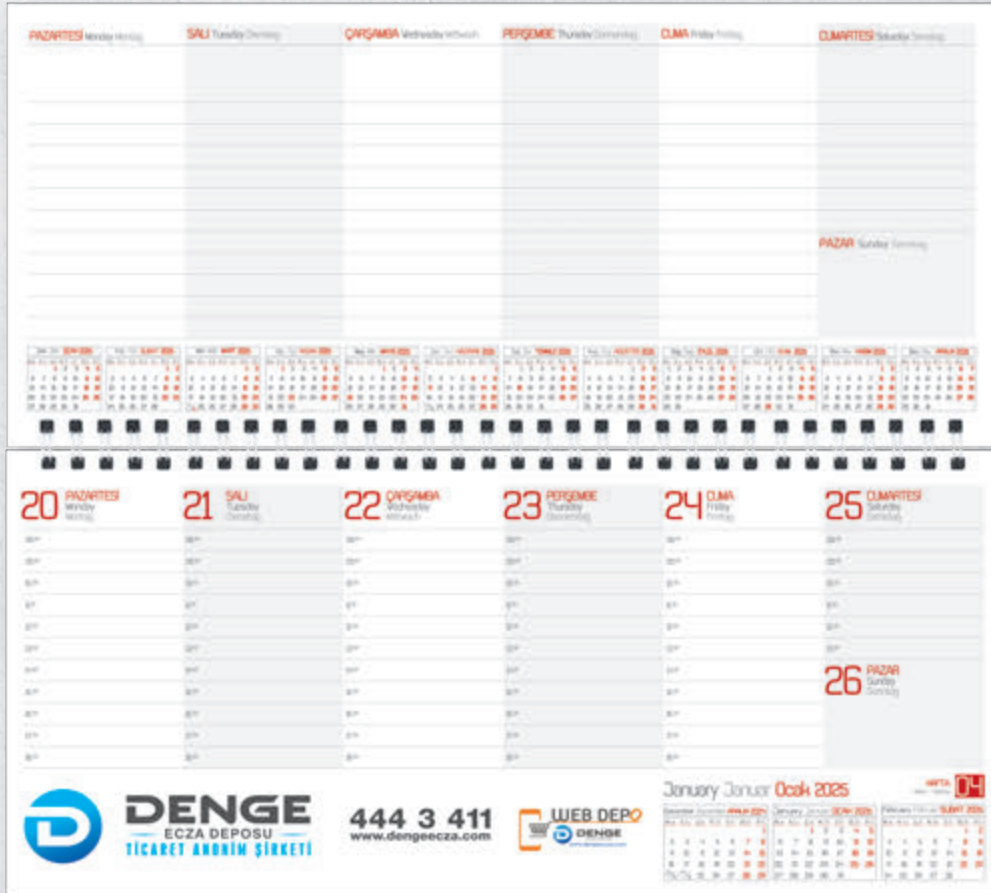

KOD
72

HAFTALIK MASA TAKVİMİ Orta (31 x 14,5 cm)

2025

**YERLİ
ÜRETİM**

Reklam Alanı : 20 x 3,5 cm
Yaprak Ebadı : 31 x 14,5 cm

Yapraklar : 54 Yaprak - 80 g 1. Hamur
Kapak : Karton Kapak

ÖZEL TASARIM
Renk - dil - ebat
değişimi yaparak
sipariş verebilirsiniz.