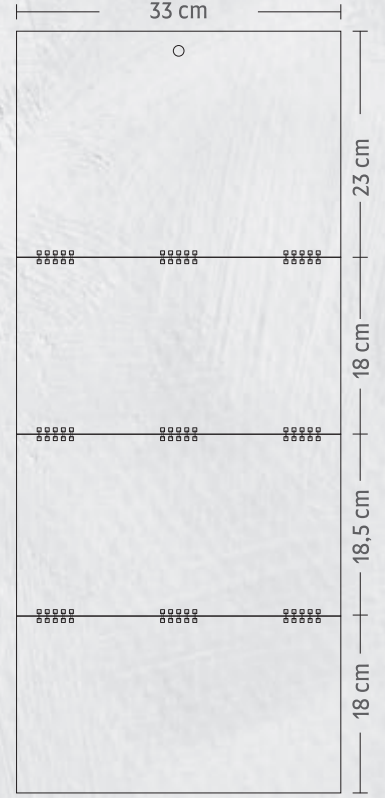

KOD
30

ATATÜRK GEMİCİ Üç Parça Spiralli

2025

OCAK AYI
ALT KARTON
700 g

YAPRAKLARDAKİ 14 RESİM
DEĞİŞTİRİLEBİLİR
(HARİCİ FİYATLANDIRILIR)

Ürün Ebadı : 33 x 77,5 cm

Blok Ebadı : 33 x 16 cm

Reklam Alanı : 33 x 23 cm

Yapraklar : 80 g 1. Hamur

Alt Karton : 350 g Bristol

YERLİ
ÜRETİM

ÖZEL TASARIM

Renk - dil - ebat
değişimi yaparak
sipariş verebilirsiniz.