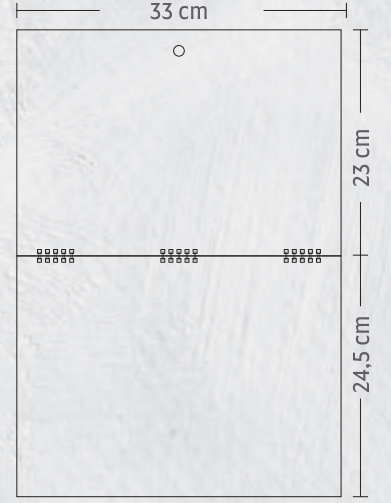

Yapraklar : 80 g 1. Hamur  
 Alt Karton : 350 g Bristol

**ÖZEL TASARIM**

Renk - dil - ebat  
 değişimi yaparak  
 sipariş verebilirsiniz.

KOD  
20

EKONOMİK GEMİCİ Tek Parça Spiralli

2025

Ürün Ebadı : 33 x 47,5 cm  
 Blok Ebadı : 33 x 24,5 cm  
 Reklam Alanı : 33 x 23 cm  
 Yapraklar : 80 g 1. Hamur  
 Alt Karton : 350 g Bristol