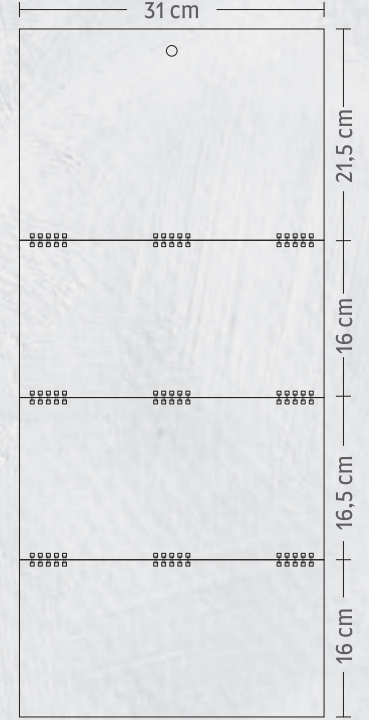

TÜM
KARTONLAR
700 g

Ürün Ebadı : 31 x 70 cm
Blok Ebadı : 31 x 14,5 cm
Reklam Alanı : 31 x 21,5 cm

Yapraklar : 90 g Kuşe
Alt Karton : 350+350 gr Sivama

ÖZEL TASARIM
Renk - dil - ebat
değişimi yaparak
sipariş verebilirsiniz.