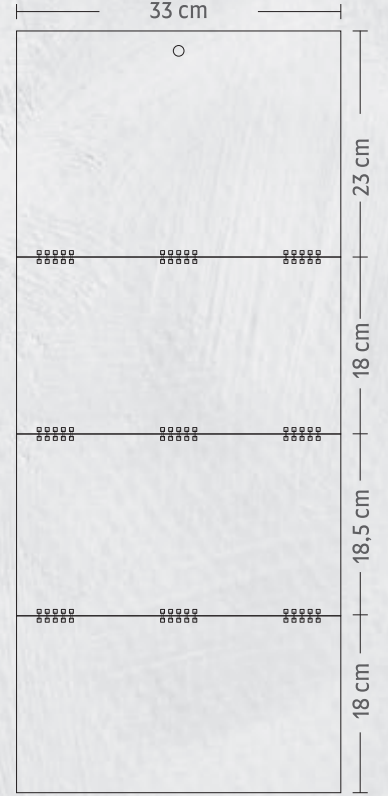

KOD
10

SARI BÜYÜK GEMİCİ Üç Parça Spiralli

2025

OCAK AYI
ALT KARTON
700 g

Ürün Ebadı : 33 x 77,5 cm
Blok Ebadı : 33 x 16 cm
Reklam Alanı : 33 x 23 cm

Yapraklar : 80 g 1. Hamur
Alt Karton : 350 g Bristol

ÖZEL TASARIM
Renk - dil - ebat
değişimi yaparak
sipariş verebilirsiniz.