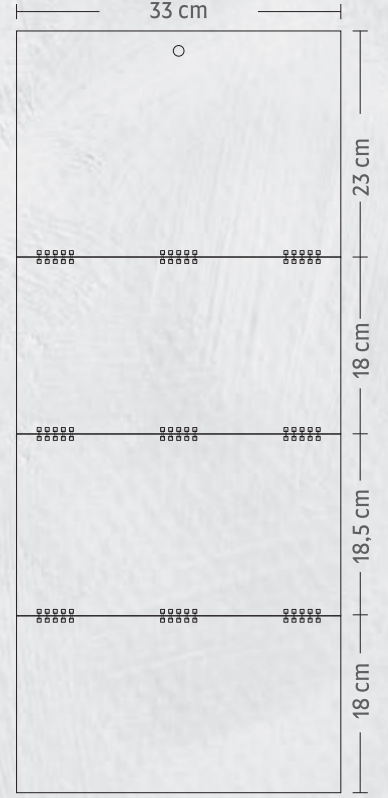

KOD
14

BÜYÜK GEMİCİ Üç Parça Spiralli

2025

OCAK AYI
ALT KARTON
700 g

Ürün Ebadı : 33 x 77,5 cm
Blok Ebadı : 33 x 16 cm
Reklam Alanı : 33 x 23 cm

Yapraklar : 80 g 1. Hamur
Alt Karton : 350 g Bristol

ÖZEL TASARIM
Renk - dil - ebat
değişimi yaparak
sipariş verebilirsiniz.