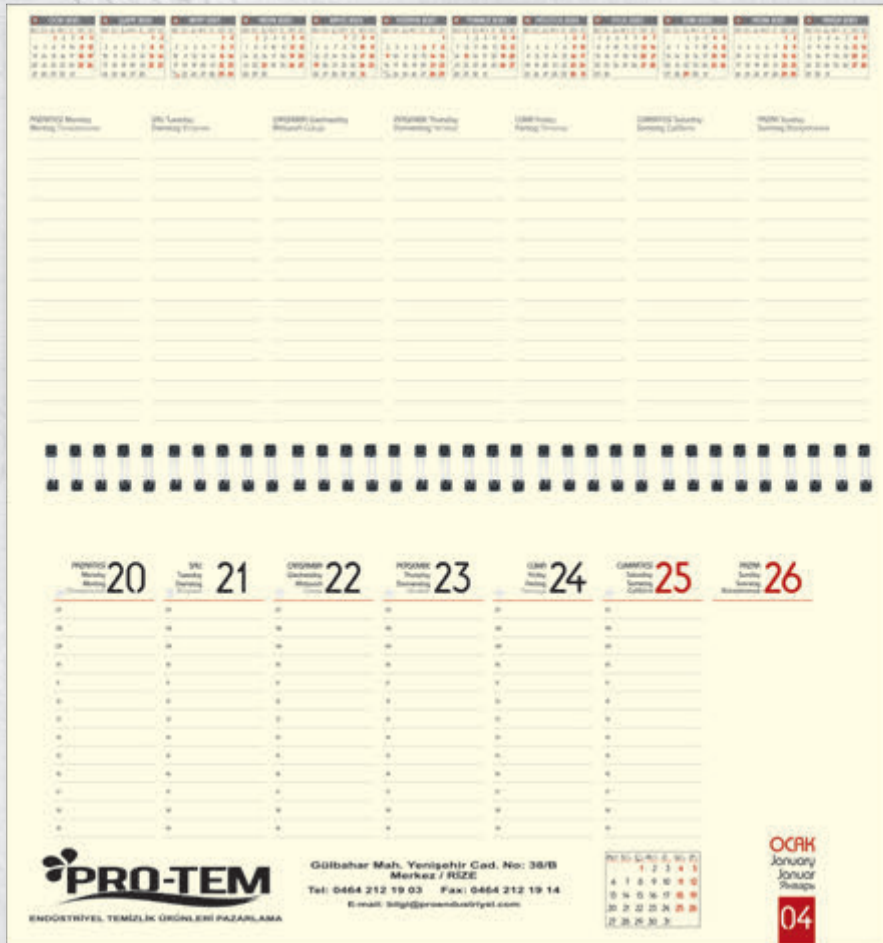

HAFTALIK MASA TAKVİMİ *Büyük (33 x 16 cm)*

2025

Reklam Alanı : 24 x 3,5 cm
Yaprak Ebadı : 33 x 16 cm

Yapraklar : 54 Yaprak - 80 g Ivory
Kapak : 350 g Bristol

ÖZEL TASARIM
Renk - dil - ebat
değişimi yaparak
sipariş verebilirsiniz.