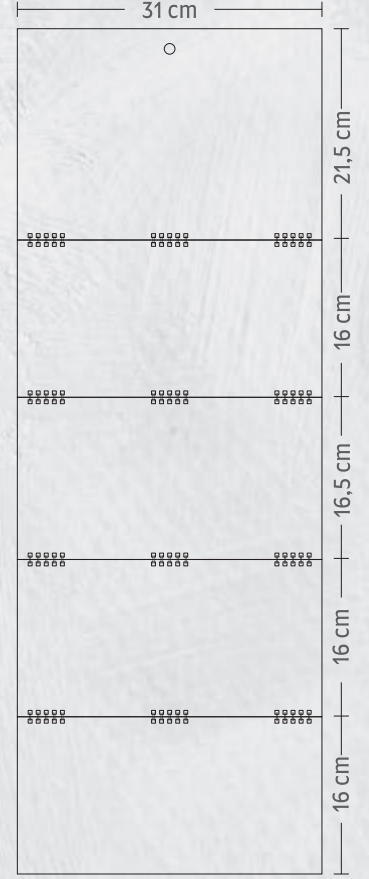

KOD
26

ORTA KUŞE GEMİCİ Dört Parça Spiralli

2025

ARALIK December Dezember Декабрь 2024

HAFTA	PAZARTESİ	SALI	ÇARŞAMBA	PERŞEMBE	CUMA	CUMARTESİ	PAZAR
48							1
49	2	3	4	5	6	7	8
50	9	10	11	12	13	14	15
51	16	17	18	19	20	21	22
52	23/ 30	24/ 31	25	26	27	28	29

OCAK January Januar Январь 2025

HAFTA	PAZARTESİ	SALI	ÇARŞAMBA	PERŞEMBE	CUMA	CUMARTESİ	PAZAR
01			1	2	3	4	5
02	6	7	8	9	10	11	12
03	13	14	15	16	17	18	19
04	20	21	22	23	24	25	26
05	27	28	29	30	31		

ŞUBAT February Februar Февраль 2025

HAFTA	PAZARTESİ	SALI	ÇARŞAMBA	PERŞEMBE	CUMA	CUMARTESİ	PAZAR
05						1	2
06	3	4	5	6	7	8	9
07	10	11	12	13	14	15	16
08	17	18	19	20	21	22	23
09	24	25	26	27	28		

MART March März Март 2025

HAFTA	PAZARTESİ	SALI	ÇARŞAMBA	PERŞEMBE	CUMA	CUMARTESİ	PAZAR
09						1	2
10	3	4	5	6	7	8	9
11	10	11	12	13	14	15	16
12	17	18	19	20	21	22	23
13	24/ 31	25	26	27	28	29	30

TÜM
KARTONLAR
700 g

Ürün Ebadı : 31 x 86 cm
Blok Ebadı : 31 x 14,5 cm
Reklam Alanı : 31 x 21,5 cm

Yapraklar : 90 g Kuşe
Alt Karton : 350+350 gr Sivama

ÖZEL TASARIM
Renk - dil - ebat
değişimi yaparak
sipariş verebilirsiniz.