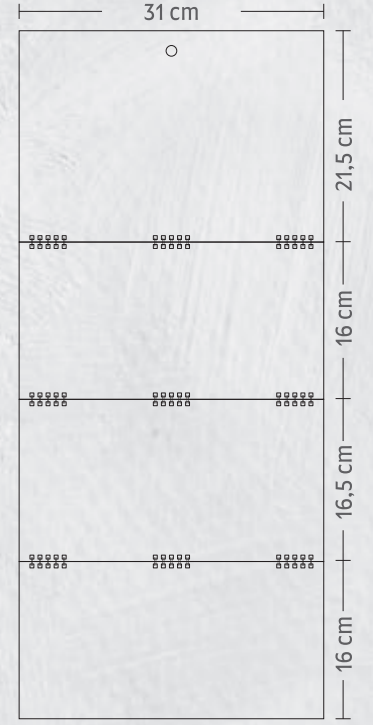

KOD
05

ORTA GEMİCİ Üç Parça Spiralli

2025

OCAK AYI
ALT KARTON
700 g

Ürün Ebadı : 31 x 70 cm
Blok Ebadı : 31 x 14,5 cm
Reklam Alanı : 31 x 21,5 cm

Yapraklar : 80 g 1. Hamur
Alt Karton : 350 g Bristol

ÖZEL TASARIM
Renk - dil - ebat
değişimi yaparak
sipariş verebilirsiniz.