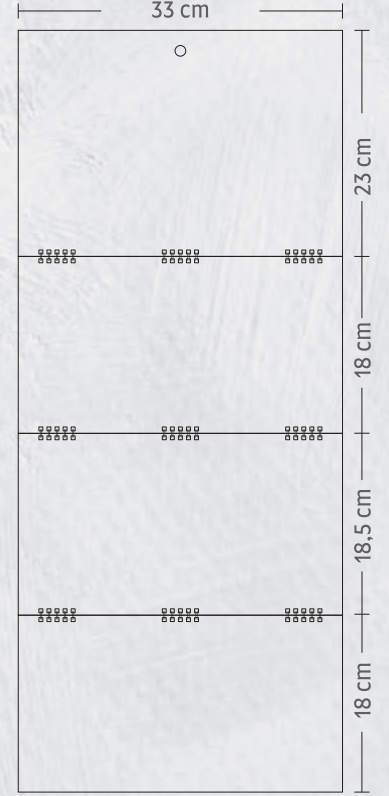

KOD
15

BEŞ AYLIK GEMİCİ Üç Parça Spiralli

2025

OCAK AYI
ALT KARTON
700 g

Ürün Ebadı : 33 x 77,5 cm
Blok Ebadı : 33 x 16 cm
Reklam Alanı : 33 x 23 cm

Yapraklar : 80 g 1. Hamur
Alt Karton : 350 g Bristol

ÖZEL TASARIM
Renk - dil - ebat
değişimi yaparak
sipariş verebilirsiniz.